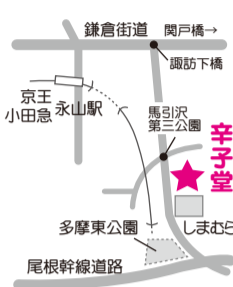

ナビぐるめ 124

からこどう やみつ味『辛子堂』

多摩市馬引沢 2-17-13-102
TEL 042-375-6070
営業時間 11:00~14:50
17:00~20:00(LO19:45)
定休日/水曜日(不定期で木曜日)
駐車場/3台
※アサウェブタマに特集記事あり