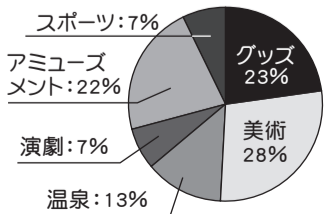

“ロビンくん元気?” 配達の中でお客様から愛猫『ニコ
ロビン』(2歳)の様子を訊ねられることも多い人気者。
理由あって(?)、自転車配達を余儀なくされたこの一年、
険しい坂道も何のその…夏の厳しさを乗り切った「ト根性」
の源流は「鷹の職長」としてならした5年前にさかのぼる。
手先の器用さと身軽さを生かして“足場”や“玉掛け”免
許を取得、下積み時代を経て「職長」となるが、折からの
不況で失業、新しい人生を探しに上京する。2:30AM…
アラームが鳴ると顔の上に乗ってご主人を起こそうとする
ロビン。子猫の時から育んだ2人の愛情は海よりも深い。
休暇は菓子工房『ロコ』のロールケーキを片手に実家を訪
れるやさしい一面も…。普段は『絢香』や『アンジェラ・
アキ』のヒット曲を鼻歌で歌う明るい性格だが、実はもの
静かな自分にも憧れている。次の休日は“熱海のお寺めぐり”
をしたい。食欲の秋…できたら!ホカホカ!おばさんが親
切!『かまどやさん』の「カツ丼」がマイブーム。そろそ
ろバイク姿の雄姿が見られるかも…。

所長より一言: 大掃除では高いところ上って窓を拭いたり、
壊れものを直したり大活躍! 中堅スタッフと
して後輩の育成に力を注いでほしい。

9/10号 応募総数1388件