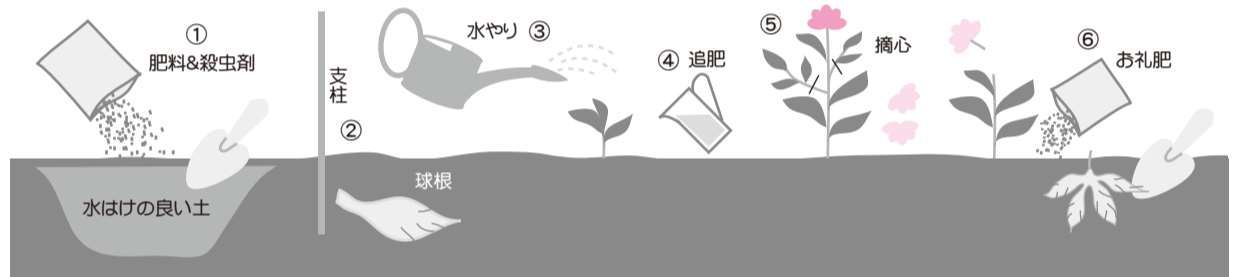

ぼくは人気もの

おしゃべりドットコム

http://www.sawayaka-mail.com

2018年4月25日(水)vol.420

『街のたより』第188回
『春植え球根を楽しむ』
～ダリア編～

桜の咲く頃に植える春植え球根の
代表格「ダリア」は誰でも簡単に
栽培できる人気の植物です。
ぼかぼかとした陽射しにまどろみ
ながら、春のガーデニングを楽しんで
みませんか?

『ダリア豆知識』

- * メキシコ原産キク科の植物。江戸末期にオランダから持ち込まれる。
- * 花色：二色咲き・絞り・ぼかし 他。
- * 咲き方：デコラ咲き・カクタス咲き・ボール咲き、一重～八重咲きなど。
- * 大きさ：3cmのボンボン咲き～30cmを超える巨大輪まで多種多様。
- * この花はナポレオンの妃ジョゼフィーヌを一時、夢中にさせた。居城マルメゾンに、当時知られた珍しい品種を集めて誇った。その門外不出の花の一つをねたんだ貴婦人が、愛人を介して盗み出させたため、ジョゼフィーヌのダリア熱は冷めた。中米の原種は高く数メートルと壮大に育つ。「花おりり」より

【栽培の手順とポイント】

- 土は「花壇植え」「プランター植え」とも、水はけのよい土を使い、元肥として暖効性化成肥料(マグアンプ)、浸透性殺虫剤(オルトラン)も一緒に施します。日当たりの良い場所を選んで植えましょう。
- 植付けの深さは5～10cmくらい、球根の大きさにもよりますが20～30cmの間隔で芽の元を上にして横向きに植えます。支柱4本も挿しておきます。
- 水やりは「花壇植え」の場合は日照りが続いた時にやる程度。「プランター植え」の場合は表面が乾いたらたっぷりやります。このとき受け皿に水をためないこと。水のやりすぎは根ぐされのもとになります。
- 植付けから1ヶ月後くらいから追肥(ハイポネックスなどの液肥を週1回)、花が終わった頃(10月～12月)にお礼肥(マグアンプ)を施します。☆お礼肥を施すと球根や来年の花が大きくなります。
- 成長期は30～50cmほどになったら摘心して、いらぬわき芽を取り除きます。花がらは花が終わってから、こまめに摘み取りましょう。
- 花が終わってお礼肥を施したら、掘り上げて乾燥しないようオガクズなどに詰め、凍らない程度に保存します。