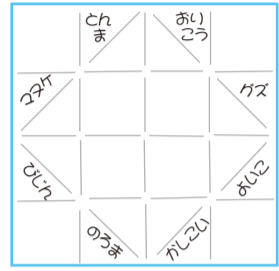

♪ なつかしい 折り紙占い ♪

占いは師役は、開いたり閉じたりして相手に好きな番号を言ってもらう。裏返して数字の裏側の占いの文句を読み「○番は○です。」と占います。

① 谷側に折る

② 反対側に折る

③ ③の状態に戻し、1と4に右手の親指と人差し指、2と3に左手の親指と人差し指をいれ交互に開いたり閉じたりする。

④ 1~4の数字を書く

⑤ 裏返して5~12の数字を書く

⑤ 5~12の数字の裏面に占いの文句を書く

わたくしは人気もの

エリザベス 女
2007年12月27日
福島県生まれ
「エルザ」って呼んでいます。
お散歩大好き♡
野菜大好き♡
いつも窓から外を見て番犬
します。コロンク!

『街のたより』第86回
～個性を生かした初夏のアレンジ～
『フラワーアレンジ講習会』を終えて

開催日 6月5日 ニュータウン永山店 2Fフリースペース
6月6日 イワオ企画フリースペース

【緑宝園さんより】～講習を終えて～

季節や予算に応じて、自分で選んだお花が自由に生けられれば、野に咲く小さなお花やプレゼントにいただいた花束も素敵にアレンジできるようになります。お花のことなら、どんなことでもお気軽にお問合せ下さい。
〈緑宝園〉 豊ヶ丘 2-31-3(貝取大通り・スーパー三徳向い) TEL042-375-1048