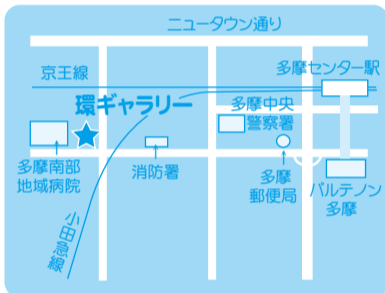

『街のたより』第79回
ニュータウン隅のトンガリ
『環ギャラリー』

多摩市中沢 2-3-3
TEL 042-338-1412
営業時間 11:00~18:30
定休日/日・月曜日・祝日