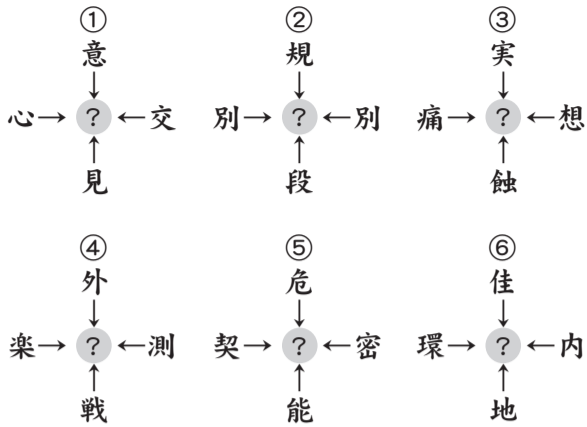

♪漢字豆知識♪

共通の漢字を探せ!

十字に並んでいる中央に漢字を一字入れると、二字の単語ができます。
※答えは↓

おしゃべりドットコム

http://www.sawayaka-mail.com

2006年11月25日(土) vol.146

『街のたより』第57回

ミニくる
セレクトショップ『Minicrew』

【ご来店キックケ】

(ご登録のMinicrew会員様にお伺いしました。)

『Minicrew』からの
インフォメーション

★本日11/25(土)、12/9(土)、12/16(土)は営業いたします。
★12/22(金)までは、ご来店・お買上げいただいた読者のお客様には、ささやかなプレゼントをご用意しています。この『ドットコム』をご持参下さい。

ぼくは人気もの

名前は『ロイヤル』。ストーブの前や湯のたしむる窓ぎわでゴロゴロするのが大好き。いつもはクールで一緒に暮らしている子ともたまにだっぴり知らんぷり...ふっふっは指一本出さないの、この大好きたまご。『ゴロゴロタイム』の時だけは別。少しでもちよっかいを出されると、誰にだって『ガリッ!』『ガブッ!』『ついついジャレッ!』してしまいます。