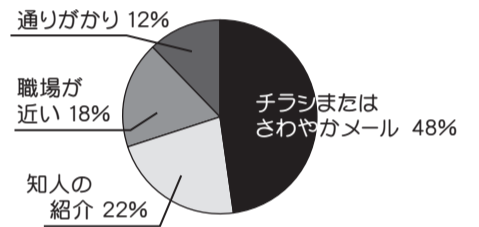

♪漢字豆知識♪

共通の漢字を探せ!

十字に並んでいる中央に漢字を一字入れると、二字の単語ができます。
※答えは↓

おしゃべりドットコム

http://www.sawayaka-mail.com

2006年11月25日(土) vol.146

『街のたより』第57回

ミニくる
セレクトショップ『Minicrew』

【ご来店キックケ】

(ご登録のMinicrew会員様にお伺いしました。)

『Minicrew』からの
インフォメーション

★本日11/25(土)、12/9(土)、12/16(土)は営業いたします。
★12/22(金)までは、ご来店・お買上げいただいた読者のお客様には、ささやかなプレゼントをご用意しています。この『ドットコム』をご持参下さい。

ぼくは人気もの

名前は『ロイヤル』。ストーブの前や湯のたしむる窓ぎわでゴロゴロするのが大好き。いつもはクールで一緒に暮らしている子ともたまにだっぴり知らんぷり...ふっふっは指一本出さないの、この大好きたまご。『ゴロゴロタイム』の時だけは別。少しでもちよっかいを出されると、誰にだって『ガリッ!』『ガブッ!』『ついついジャレッ!』してしまいます。