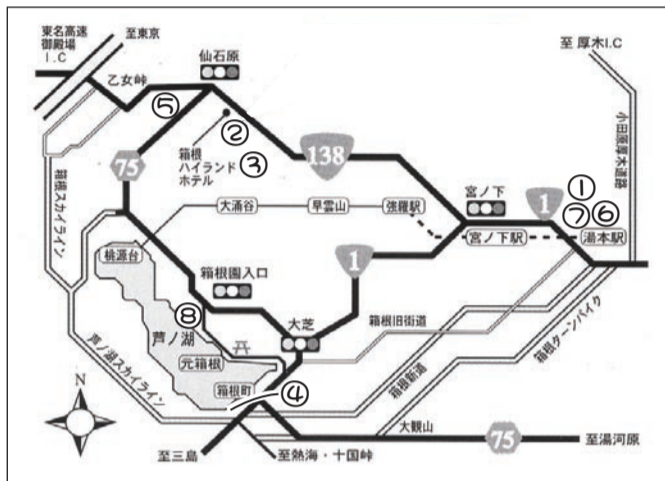

『街のたより』第54回
『箱根日帰り旅行』

~ひめしやらの湯~

楽しさいっぱい! 箱根いろいろインフォメーション

- ①箱根ペゴニア園・ひめしやらの湯 ☎0460-5-8383
- ②箱根ガラスの森 ☎0460-6-3111
- ③ポーラ美術館 ☎0460-4-2111
- ④成川美術館 ☎0460-3-6828
- ⑤箱根ういっく美術館 ☎0460-4-2255
- ⑥箱根おもちゃ美術館 ☎0460-6-4700
- ⑦オレゴールの小さな博物館 ☎0460-5-9888
- ⑧箱根園水族館 ☎0460-3-1111

淡々とした日々の或る日、思わず「当たった!」の歓喜の一声。幾度かの応募挑戦の結果、半ば諦めていた『ひめしやらの湯』のチケットがポストに…。昨年ニューモデルで登場のVSE型小田急ロマンスカーの展望座席を予約し、久々ふりの箱根湯本へ。湯の香り漂う老舗を覗きながら、すっかり旅人に変身温泉へは無料送迎バスを利用。急勾配の坂道をくねくねと『おもちゃ博物館』や『オルゴール博物館』に立寄り5分ほどで目的地に。崖を切り開いた庭先に『さるすべり』によく似た『ひめしやらの木』をほはじめ、様々な樹木に包まれた自家源泉の露天風呂でのおんびりと日頃の疲れを癒す。湯上がりは無料お休み処「茶の花」で一服。先に湯本駅で求めている大好物、小田原東洋軒の『鯛めし弁当』に舌鼓をしたあと隣接の『ペゴニア園』へ。可憐で色鮮やかに咲き誇る大輪のアーチを鑑賞。箱根湯本と言えば、現地投宿が常で、いつでも行けるよういて、おいそれと訪れない場所だけに、こうした機会を提供して下さい、明日への英気をいただいたASAさんに感謝します。

永山 Kさんより

チャットボード

毎年好評!
『敬老の日スペシャルプレゼント!』

9月18日(祝)は敬老の日、
大好きなおじいちゃん・おばあちゃんとの
エピソードや自慢話などをお手紙・FAX
インターネットでお寄せ下さい。

抽選で10名様に
深大寺温泉『ゆかり』のご入泉招待券(4枚1組)と
カワイイ!『ふくろう柄の小風呂敷』をさしあげます。
締切は9月25日、たくさんのご応募お待ちしております。